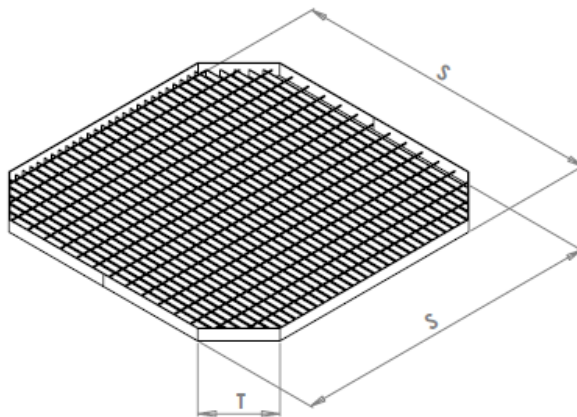

## Load Carriage LC

## Load Grating LG

Model	Load Grating	
	S	T
C-800	655	220
C-1000	870	220
C-1000H	870	220
C-1200	950	260
C-1200H	950	260
C-1600	1250	260
C-1600H	1250	260
C-2000	1550	300
C-2000H	1550	300
C-2600	2010	500
C-2600H	2010	500