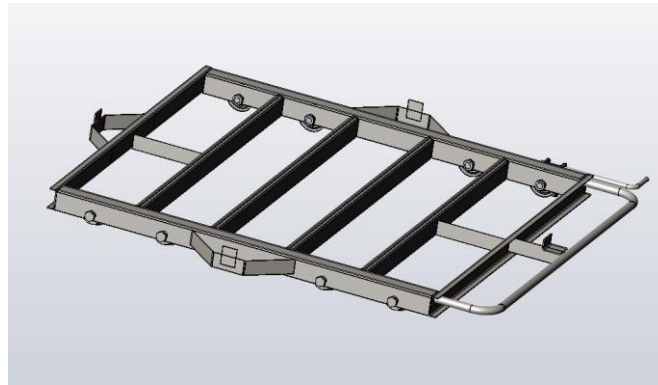

## Load Carriage LC

## Load Grating LG

Model	Load Grating	
	S	T
C-800	655	220
C-1000	870	220
C-1000H	870	220
C-1200	950	260
C-1200H	950	260
C-1600	1250	260
C-1600H	1250	260
C-2000	1550	300
C-2000H	1550	300
C-2600	2010	500
C-2600H	2010	500

Load grating LG

Load carriage LC