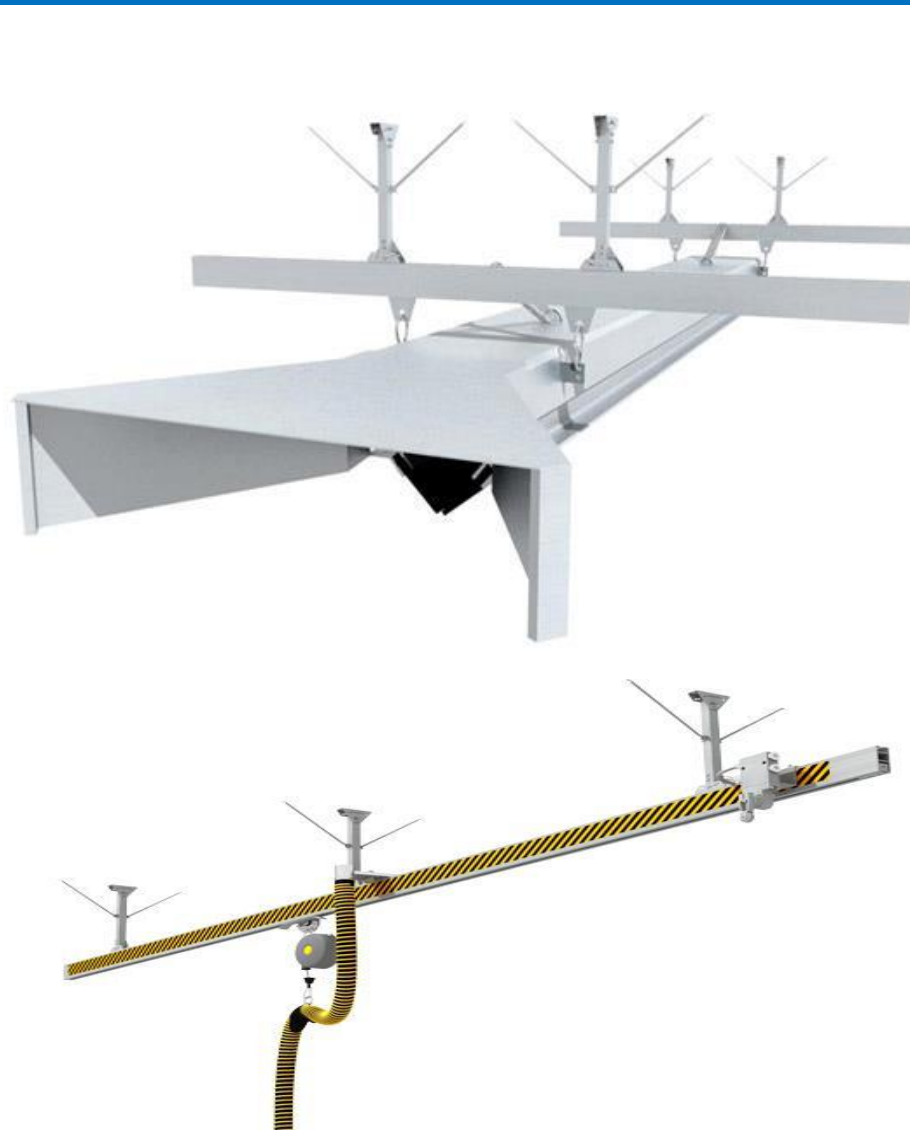

Produkt portefølje :

3 typer Eksosavtrekks skinner
for bilverksteder / kontrollhaller /
utrykningskjøretøyer.
Løsninger for eksosrør på siden – bak
eller over tak.
Mulighet for automatisk fra kobling
Automatisk tilbaketrekk

For et bedre arbeidsmiljø !

Produkt portefølje :

CRAB RETURN SYSTEM

<https://www.youtube.com/watch?v=rIrYs-SNTbM>

For et bedre arbeidsmiljø !